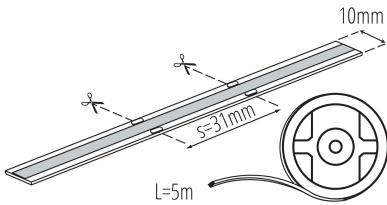

DANE OGÓLNE:

Miejsce zastosowania: wewnątrz

Minimalna odległość od oświetlanego obiektu: 0,1m

Długość [mm]: 5000

Szerokość [mm]: 10

Wysokość [mm]: 5000

Głębokość [mm]: 2

Zawartość rtęci: nie

Ilość cykli wł/wył: ≥ 30000

Źródło światła LED

Zakres temperatury otoczenia, na którą może być narażony wyrób [°C]: 5÷25

Rodzaj przyłącza: wolne końce przewodów

Stopień IP: 00

Możliwość cięcia pasków LED na segmenty [cm]: 3,1