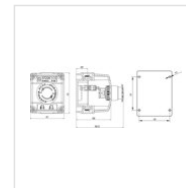

Kaseta sterownicza 1-otworowa z przyciskiem bezpieczeństwa (ryglowanym)(1NC), 1 dławnica metryczna M20 ST22K1\05-1

Wyposażenie: żółta, guz. grzybk. bezpiecz. rygluj się samoczynnie

Obudowy kaset ST22 wykonane są z tworzyw sztucznych, co daje przyciskom i lampkom sygnalizacyjnym ST22 dodatkowy stopień izolacji (druga klasa ochronności) w obudowach o stopniu ochrony IP65. Do kasety można wmontować dowolny napęd przycisku lub korpus lampki zasilanej napięciem 24V lub 220V.

Indeks Onninen: **HDV668**

Indeks producenta: **ST22K1\05-1**

EAN: **5907723015562**

Seria: **ST22**

Typ produktu: **kaseta**

Opakowania: **1 szt.**

Wymiary i waga dotyczące 1 szt.

dł: **0,087 m**

szer: **0,08 m**

wys: **0,111 m**

waga: **0,19 kg**

obj: **0,001 m³**

Więcej szczegółów: