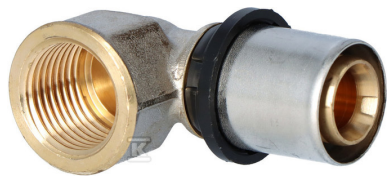

Kolano połączeniowe PURMO CLEVERFIT z gwintem wewnętrznym 20x1/2" GW FAZ4E12F20A000E0

System rurowy CLEVERFIT-łączniki zaprasowywane mosiężne: Kolano połączeniowe PURMO CLEVERFIT z gwintem wewnętrznym 20x1/2" GW

Indeks Onninen: **HAH067**

Indeks producenta: **FAZ4E12F20A000E0**

EAN: **5900801075045**

Seria: **CLEVERFIT**

Typ produktu: **kolano**

Opakowania: **1/10/60 szt.**

Wymiary i waga dotyczące 1 szt.

dł: **0,056 m**

szer: **0,025 m**

wys: **0,038 m**

waga: **0,08 kg**

Więcej szczegółów: