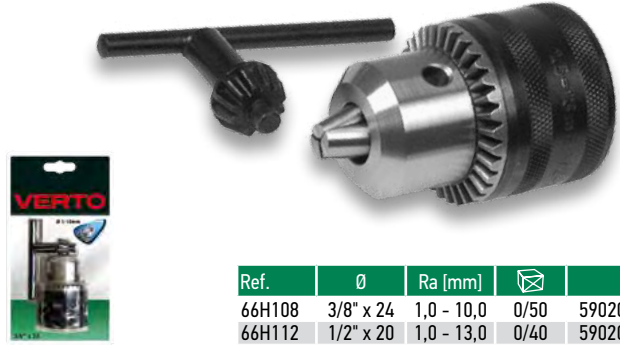

Ref.	Ø	Ra [mm]	☒	EAN
66H108	3/8" x 24	1,0 - 10,0	0/50	5902062160386
66H112	1/2" x 20	1,0 - 13,0	0/40	5902062163127

UCHWYT WIERTARSKI

Drill chuck / Bohrfutter / Патрон для дрели / Патрон до дрели / Fúrótokmány / Mandrină de găurit / Sključidlo pro vrtáky / Slučidlo / Vrtalna glava / Griebtuvas grežtuvui / Urbjmašinas patrona / Dreili padrun / Патрон за бормашина / Stezna glava-borfuter / Stezna glava-borfuter / Κεντροσφικτική δρανάνου / Portabrocas / Manubrio di trapano per chiave / Suporte de berbequim / Mandrin de perceage / Boorhouder