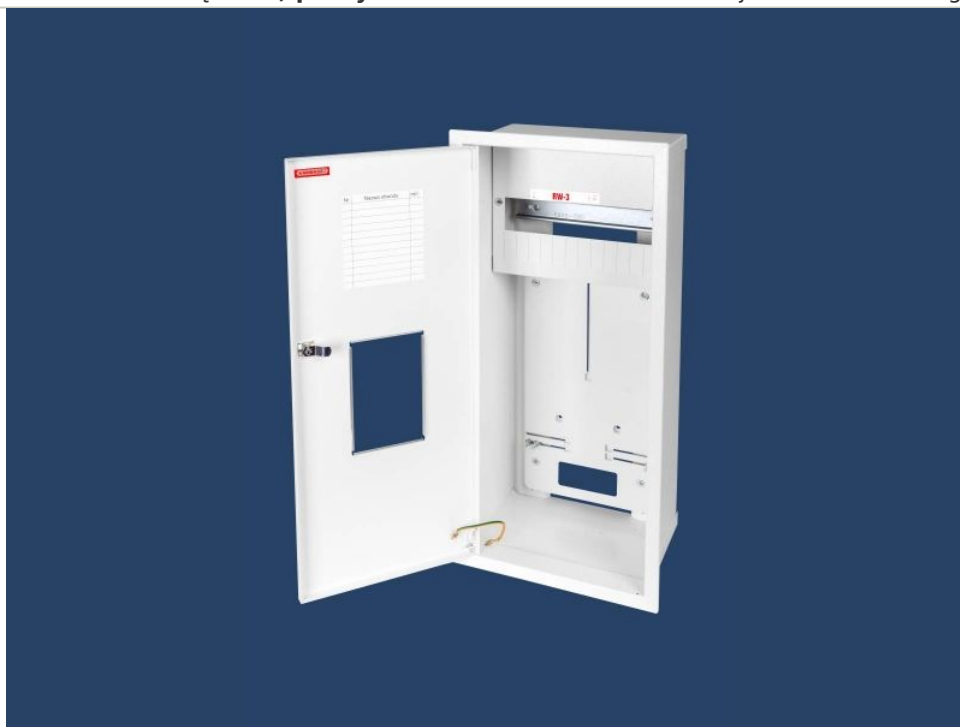

RW-3 Rozdzielnica wnąkowa; podtynkowa 3-fazowa Czas realizacji zamówienia: magazynowe.

Wybierz typ produktu:

Wszystkie typy posiadają regulowany kołnierz

typ	cena netto	VAT	cena brutto
RW-3 E	205,31 zł	23	252,53 zł
RW-3	223,16 zł	23	274,49 zł
RW-3 Z/E	233,76 zł	23	287,52 zł
RW-3 Z	254,07 zł	23	312,51 zł
RW-3 Z/O/E	244,95 zł	23	301,29 zł
RW-3 Z/O	266,26 zł	23	327,50 zł

"E" - licznik elektroniczny, "Z" - zamek patentowy, "O" - okienko do odczytu licznika

RW-3

Dane techniczne:

- Uni 500 V
- Inc 63 A
- IP-30
- Lakierowana kolor biały RAL 9016

- Wszystkie typy dostępne w wersjach z zatrzaskiem lub zamkiem patentowym

Wyposażenie:

- deska pod licznik 3- fazowy,
- euroszyna TH-35
- miejsce na 12 zabezpieczeń typu S,
- listwy zaciskowe N, PE (7 otworów do 16 mm²)
- drzwiczki pełne lub z okienkiem do odczytu licznika

wymiary (mm)	szerokość	wysokość	głębokość	głębokość E - licznik elektroniczny
rozdzielnica (z kołnierzem)	285	590	190	120
rozdzielnica (bez kołnierza)	255	560	185	115