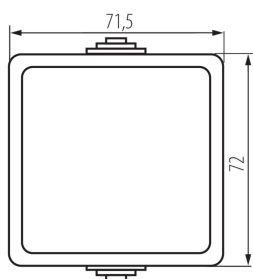

27354 TEKNO 05-1050-141 cz

Łącznik schodowy

DANE OGÓLNE:

Kolor: czarny

Miejsce montażu: do nadbudowania na ścianie

Podświetlanie: nie dotyczy

Długość [mm]: 72

Wysokość [mm]: 72

DANE TECHNICZNE:

Napięcie znamionowe [V]: 250 AC

Materiał styków: CuZn70

Rodzaj zacisku: zacisk śrubowy

Tworzywo: ABS

Prąd znamionowy [AX]: 10

Stopień IP: 54