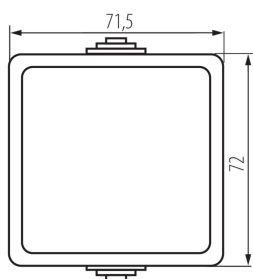

27351 TEKNO 05-1000-141 cz

Łącznik jednobiegunowy

DANE OGÓLNE:

Kolor: czarny

Miejsce montażu: do nadbudowania na ścianie

Podświetlanie: nie dotyczy

Długość [mm]: 72

Wysokość [mm]: 72

DANE TECHNICZNE:

Napięcie znamionowe [V]: 250 AC

Materiał styków: CuZn70

Rodzaj zacisku: zacisk śrubowy

Tworzywo: ABS

Liczba dźwigni: 1

Prąd znamionowy [AX]: 10

Stopień IP: 54