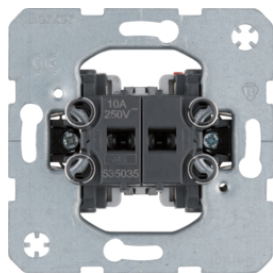

535035

Łączniki 2-klawiszowe przyciskowe zwiernie

Opis	Opak.	GrRab	Cena	Nr katalogowy
one.platform Łącznik 2-klawiszowy przyciskowy, 2 zestyki zwiernie	10	BER	20,80 zł / szt.	535035
one.platform Łącznik 2-klaw. przyciskowy, 2 zestyki zwiernie oddz. zac. wej.	10	BER	28,40 zł / szt.	53503503
one.platform Łącznik 2-klawiszowy przyc., 1 zestyk zwierny, 1 zestyk rozwierny	10	BER	43,40 zł / szt.	503501