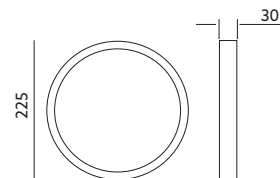

OPRAWY LED / LED FIXTURES

LED SIGARO CIRCLE 18W PREMIUM

- ścienna-sufitowa oprawa ledowa,
- obudowa wykonana z tworzywa sztucznego, klosz matowy z poliwęglanu,
- kąt rozsyłu światła: 120 stopni,
- nie można wymieniać lamp w oprawie.

- wall-ceiling led fixture,
- base made of plastic, matt cover made of PC,
- beam angle: 120 degrees,
- lamps are unchangeable.

MODEL	INDEKS	POBÓR MOCY [W]	BARWA ŚWIATŁA	STRUMIEŃ ŚWIETLNY [lm]	WAGA NETTO [kg]	PAKOWANIE [szt.]	KOD EAN
MODEL	INDEX	POWER [W]	LIGHT COLOR	LUMINOUS FLUX [lm]	NET WEIGHT [kg]	PACKING [pcs.]	BARCODE
LED SIGARO CIRCLE 18W NB	KFSCNP18NB	18	NEUTRALNA BIAŁA NEUTRAL WHITE	1440	0,30	20	5902201301250