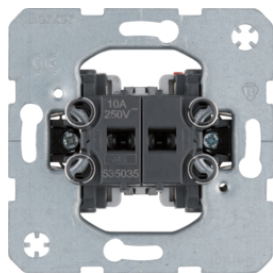

533035

one.platform Łącznik 2-klawiszowy seryjny (świecznikowy), mechanizm, samozaciski

Dane techniczne

Konfiguracja

- seryjny

Elementy sterujące i wskaźniki

- Do ścian kartonowo-gipsowych

Materiał

Opis	Opak.	GrRab	Cena	Nr katalogowy
one.platform Łącznik 1-klawiszowy 1-biegunowy, mechanizm, samozaciski	10	BER	10,90 zł / szt.	533031
one.platform Łącznik 1-klawiszowy uniwersalny (schodowy), mechanizm, samozaciski	10	BER	13,50 zł / szt.	533036
one.platform Łącznik 1-klawiszowy krzyżowy, mechanizm, samozaciski	10	BER	21,20 zł / szt.	533037
one.platform Łącznik 1-klawiszowy 2-biegunowy, mechanizm, samozaciski	10	BER	25,50 zł / szt.	533032
one.platform Łącznik 1-klawiszowy 3-biegunowy	10	BER	53,00 zł / szt.	53303303

533035

Łączniki wieloklawiszowe

Opis	Opak.	GrRab	Cena	Nr katalogowy
one.platform Łącznik 2-klawiszowy seryjny (świecznikowy), mechanizm, samozaciski	10	BER	13,90 zł / szt.	533035
one.platform Łącznik 2-klawiszowy 2-kr uniwersalny (schodowy), mech., zac. śrub.	10	BER	51,00 zł / szt.	53303808
one.platform Łącznik 3-klawiszowy 3-krotny, mechanizm, zaciski śrubowe	10	BER	58,00 zł / szt.	533023

535031

Łącznik 1-klawiszowy przyciskowy

Opis	Opak.	GrRab	Cena	Nr katalogowy
one.platform Łącznik 1-klawiszowy przyciskowy, zestyk zwierny	10	BER	14,30 zł / szt.	535031
one.platform Łącznik 1-klawiszowy przyciskowy, zestyk zmienny	10	BER	19,80 zł / szt.	535036
one.platform Łącznik 1-klawiszowy przyciskowy, zestyk zwierny	10	BER	37,30 zł / szt.	503101
one.platform Łącznik 1-klawiszowy przyc., 1 zestyk zwierny, 1 zestyk rozwierny	10	BER	61,00 zł / szt.	503203